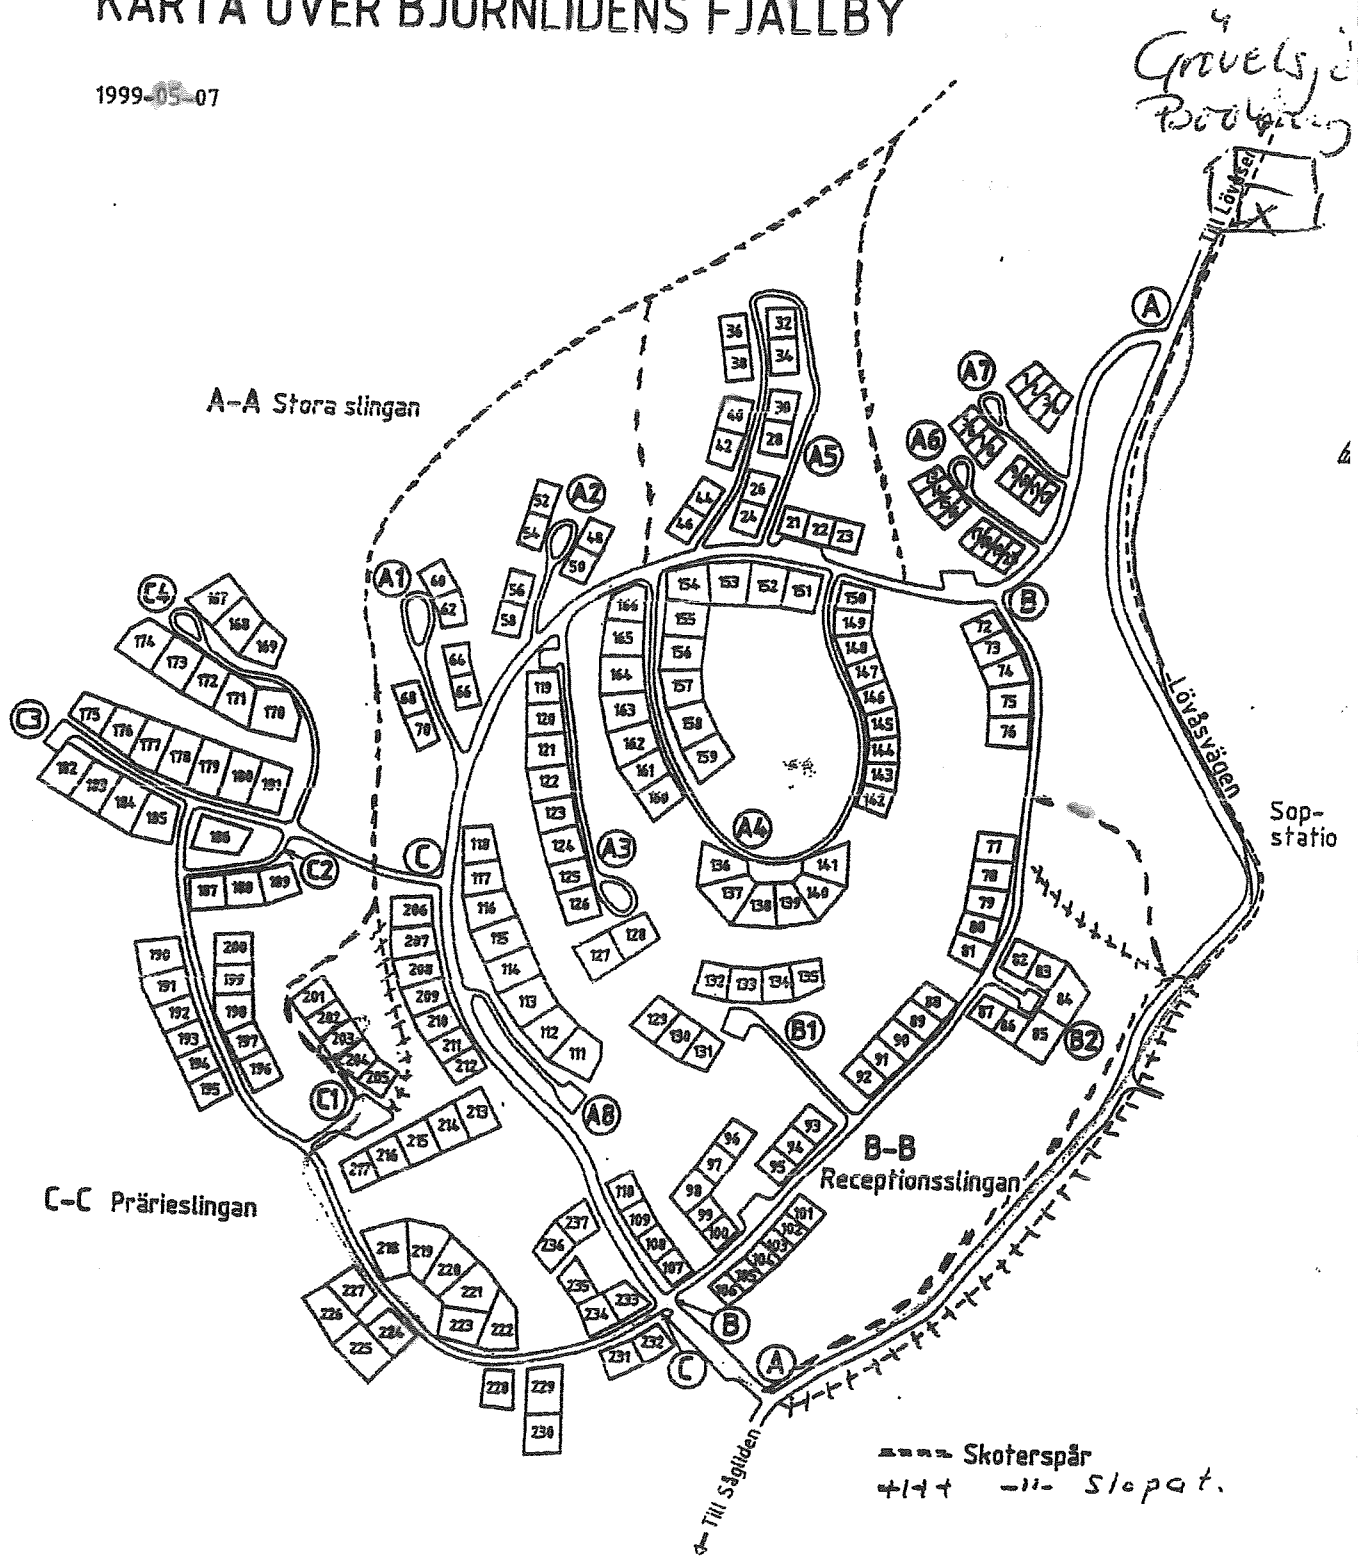

KARTA ÖVER BJÖRNLIDENS FJÄLLBY

1999-05-07

Vägbenämning och längd i meter, totalt 5350 m

A-A Stora slingan	1350	B-B Receptionsslingan	650
A1	135	B1	135
A2	95	B2	65
A3	230		
A4	530	C-C Prärieslingan	900
A5	450	C1	60
A6	115	C2	100
A7	95	C3	120
A8	100	C4	220